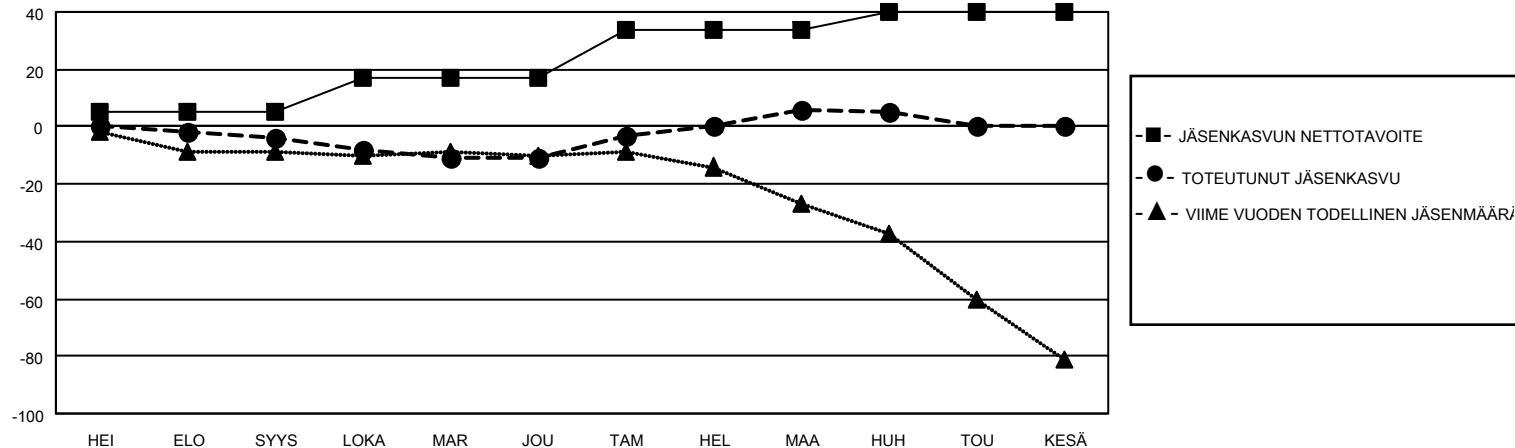

# MONTHLY MEMBERSHIP PROGRESS REPORT

SIJAINTI FINLAND

District 107 F

Results as of: 4/30/2023

Klubit				jäsentä			
TULOKSET 2022-2023				TULOKSET 2022-2023			
NELJÄNNES	UUDEN KLUBIN TAVOITE	UUDET KLUBIT	LOPETETUT KLUBIT	NELJÄNNES	JÄSENKASVUN NETTOTAVOITE	TOTEUTUNUT JÄSENKASVU	POISTETUT JÄSENET (mukaan lukien siirrot)
HEI/ELO/SYYS	0	0	1	HEI/ELO/SYYS	5	8	12
LOKA/MAR/JOU	0	0	0	LOKA/MAR/JOU	12	14	20
TAM/HEL/MAA	0	0	0	TAM/HEL/MAA	17	36	18
HUH/TOU/KESÄ	1	0	0	HUH/TOU/KESÄ	6	6	7

TAVOITTEET JA UUDET KLUBIT, KUMULATIIVINEN

TAVOITTEET JA JÄSENET, KUMULATIIVINEN

LAKKAUTETUT KLUBIT: 1

ERONNEET JÄSENET

KUOLLUT	7
KLUBI LAKKAUTETTU	0
MUU	50
<b>YHTEENSÄ</b>	<b>57</b>

34 CLUBS OF 59 LISÄNNYT YHDEN TAI USEAMMAN UUTTA JÄSENTÄ